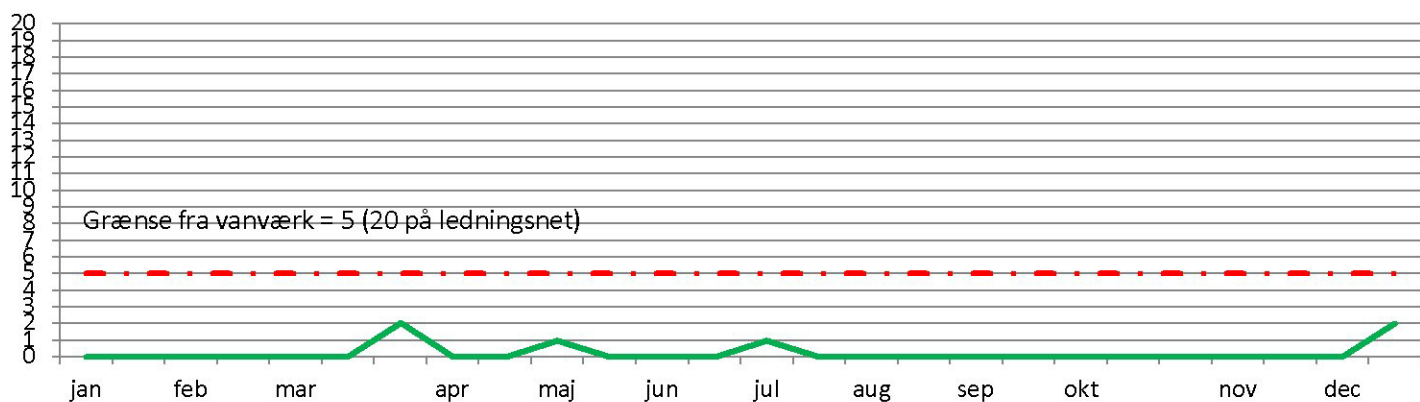

# Vandværket foretager egenkontrol hver 14. dag

## Kim 22° egenkontrol 2014 Nybrovejens Vandværk

## Kim 37° egenkontrol 2014 Nybrovejens Vandværk