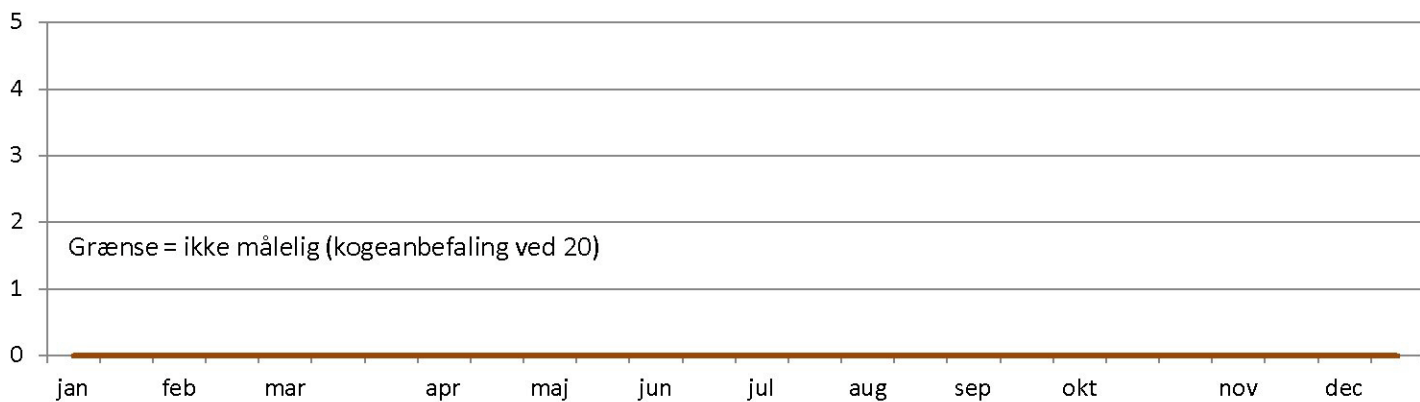

Coliforme egenkontrol 2014 Nybrovejens Vandværk