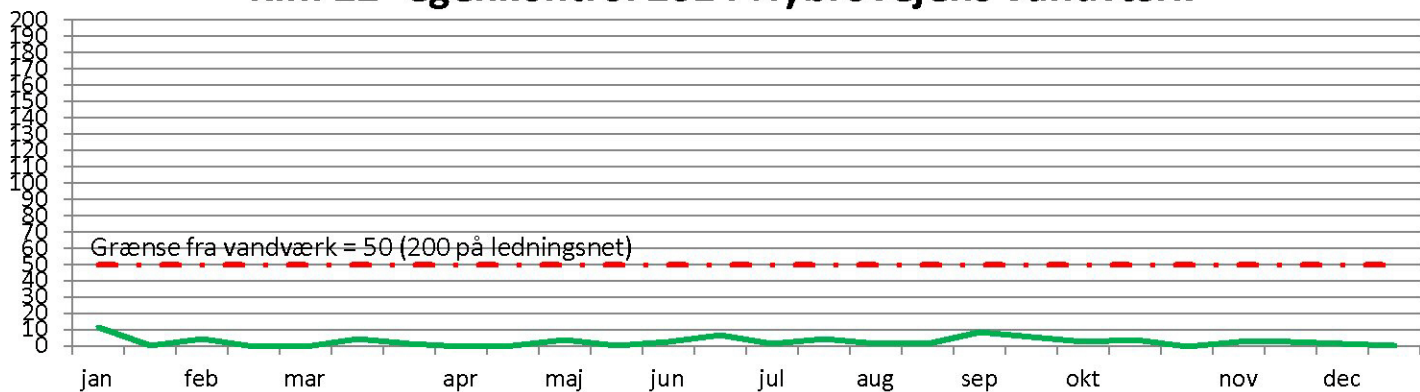

# Vandværket foretager egenkontrol hver 14. dag

## Kim 22° egenkontrol 2014 Nybrovejens Vandværk

## Kim 37° egenkontrol 2014 Nybrovejens Vandværk