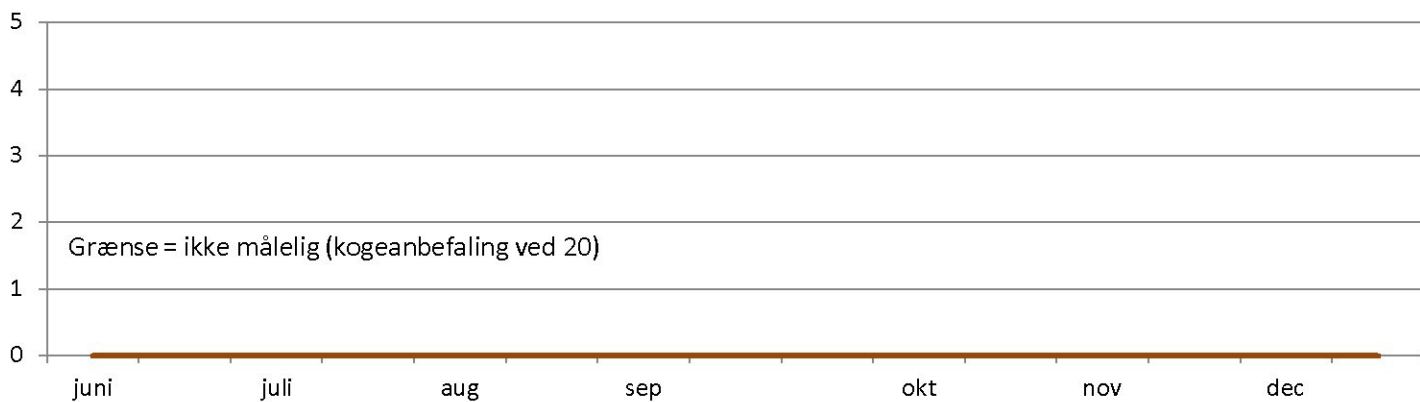

Vandværket foretager egenkontrol hver 14. dag

Kim 22° egenkontrol 2013 Nybrovejens Vandværk

Kim 37° egenkontrol 2013 Nybrovejens Vandværk

Coliforme egenkontrol 2013 Nybrovejens Vandværk

E-Coli egenkontrol 2013 Nybrovejens Vandværk