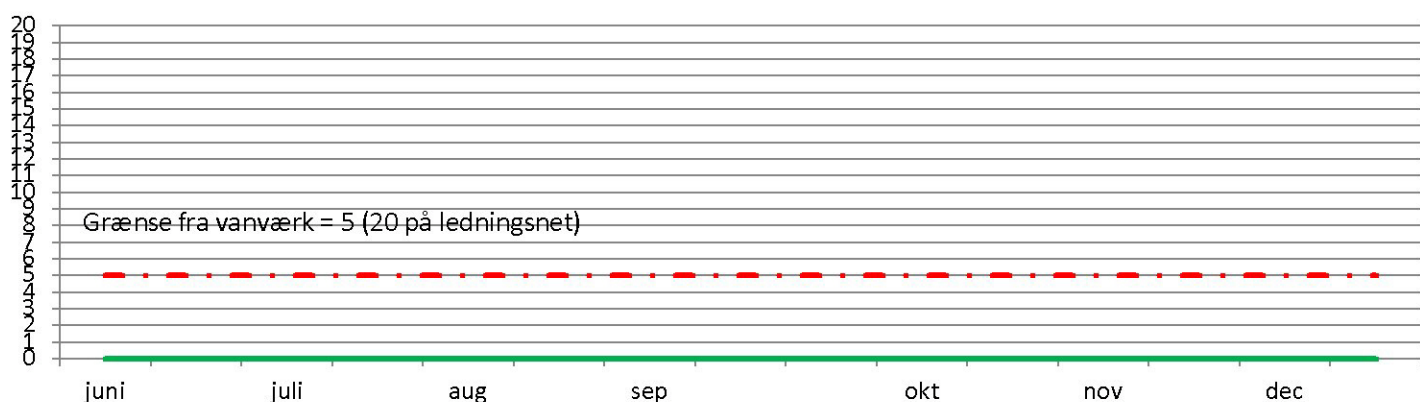

Vandværket foretager egenkontrol hver 14. dag

Kim 22° egenkontrol 2013 Nybrovejens Vandværk

Kim 37° egenkontrol 2013 Nybrovejens Vandværk

Coliforme egenkontrol 2013 Nybrovejens Vandværk

E-Coli egenkontrol 2013 Nybrovejens Vandværk