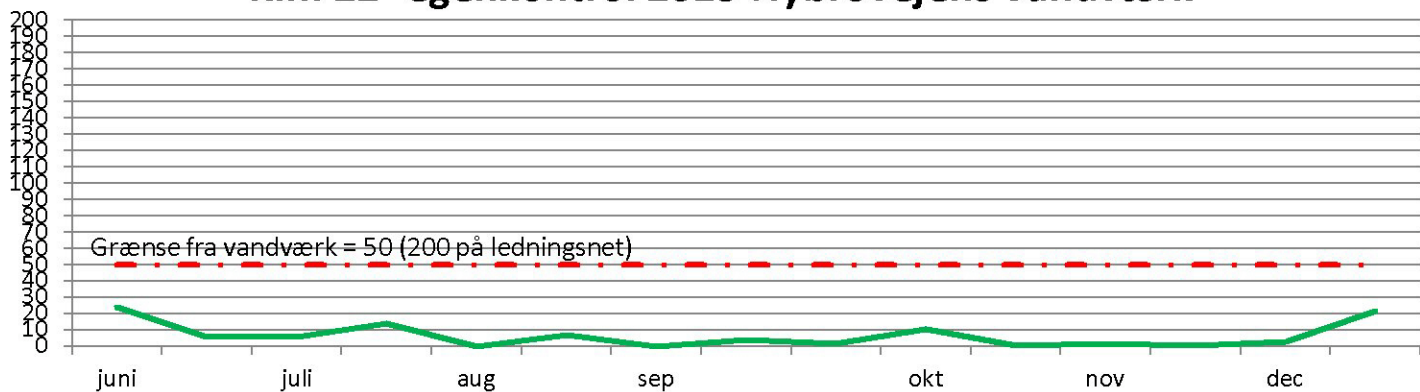

Vandværket foretager egenkontrol hver 14. dag

Kim 22° egenkontrol 2013 Nybrovejens Vandværk

Kim 37° egenkontrol 2013 Nybrovejens Vandværk

Coliforme egenkontrol 2013 Nybrovejens Vandværk

E-Coli egenkontrol 2013 Nybrovejens Vandværk